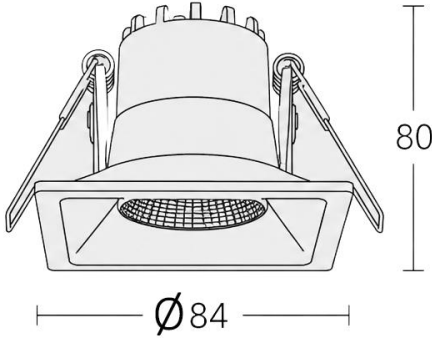

Teknik Resim (Yandan Görünüm) ve Bağlantı Şeması

Ürünlere Ait Sevkiyat Bilgileri

Ürün Kodu	Güç	Ürün Ağırlığı (kg)	Kolili Ürün Ağırlığı (kg)	Hacim(m3)	Koli İçi Adet	Kolili Ürün Boyutları (mm)
KAS-005RM-00351-830-9016	5W	0,30	0,50	0,00088	1	95x95x100
KAS-010RM-00351-830-9016	10W	0,35	0,55	0,00121	1	110x110x100