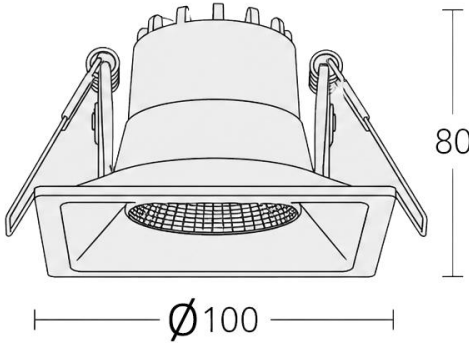

Teknik Resim (Yandan Görünüm) ve Bağlantı Şeması

Ürünlere Ait Sevkiyat Bilgileri

Ürün Kodu	Güç	Ürün Ağırlığı (kg)	Kolili Ürün Ağırlığı (kg)	Hacim(m3)	Koli İçi Adet	Kolili Ürün Boyutları (mm)
KAS-005RM-00351-830-9016	5W	0,30	0,50	0,00088	1	95x95x100
KAS-010RM-00351-830-9016	10W	0,35	0,55	0,00121	1	110x110x100