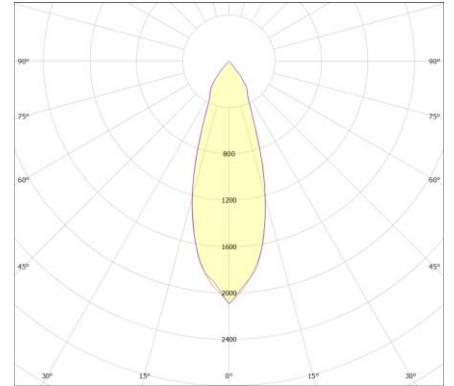

Optik Demet Açılırları