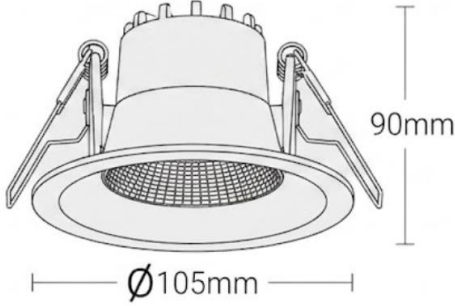

Teknik Resim (Yandan Görünüm) ve Bağlantı Şeması

Ürünlere Ait Sevkiyat Bilgileri

Ürün Kodu	Güç	Ürün Ağırlığı (kg)	Kolili Ürün Ağırlığı (kg)	Hacim(m3)	Koli İçi Adet	Kolili Ürün Boyutları (mm)
KAR-005RM-00351-830-9016	5W	0,30	0,50	0,00088	1	95x95x100
KAR-010RM-00351-830-9016	10W	0,35	0,55	0,00121	1	110x110x100