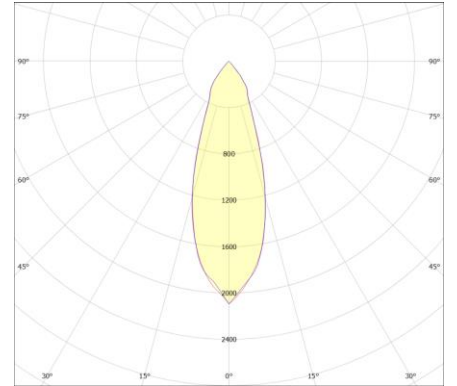

Optik Demet Açılırları