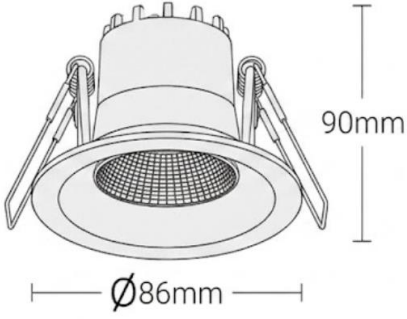

Ürün Varyasyonları

Ürün Kodu	Güç	Giriş Gerilimi	CCT	Etkinlik Faktörü(lm/w)	Işık Akısı	Işık Açısı	Ölçüleri	Ağırlığı (kg)	Gövde Rengi	Montaj Tipi
KAR-005RM-00351-827-9016	5W	220V-240VAC	2700K	>118	590Lm	35°	3"	0,30	Beyaz	Sıva Altı
KAR-005RM-00351-830-9016	5W	220V-240VAC	3000K	>118	590Lm	35°	3"	0,30	Beyaz	Sıva Altı
KAR-005RM-00351-840-9016	5W	220V-240VAC	4000K	>118	590Lm	35°	3"	0,30	Beyaz	Sıva Altı
KAR-005RM-00351-865-9016	5W	220V-240VAC	6500K	>118	590Lm	35°	3"	0,30	Beyaz	Sıva Altı
KAR-010RM-00351-827-9016	10W	220V-240VAC	2700K	>116	1160Lm	35°	4"	0,35	Beyaz	Sıva Altı
KAR-010RM-00351-830-9016	10W	220V-240VAC	3000K	>116	1160Lm	35°	4"	0,35	Beyaz	Sıva Altı
KAR-010RM-00351-840-9016	10W	220V-240VAC	4000K	>116	1160Lm	35°	4"	0,35	Beyaz	Sıva Altı
KAR-010RM-00351-865-9016	10W	220V-240VAC	6500K	>116	1160Lm	35°	4"	0,35	Beyaz	Sıva Altı

Teknik Resim (Yandan Görünüm) ve Bağlantı Şeması

Ürünlere Ait Sevkiyat Bilgileri

Ürün Kodu	Güç	Ürün Ağırlığı (kg)	Kolili Ürün Ağırlığı (kg)	Hacim(m3)	Koli İçi Adet	Kolili Ürün Boyutları (mm)
KAR-005RM-00351-830-9016	5W	0,30	0,50	0,00088	1	95x95x100
KAR-010RM-00351-830-9016	10W	0,35	0,55	0,00121	1	110x110x100