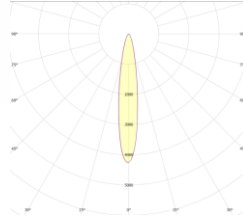

ANTARES COLOR WHITE LED Projektör

odak® arge
merkezi
akıllı şehir teknolojileri

Genel Uygulama Alanları

Optik Demet Açıkları

Uluslararası
Standartlarda Spor
Sahaları Aydınlatma

Askeri Alan
Aydınlatmaları

Liman
Aydınlatmaları

Kule
Aydınlatmaları

Fabrika
Aydınlatmaları

Hava Limanları
Apron
Aydınlatması

Bina Cephe
Aydınlatmaları

10°

17°

25°

40°

45°

60°

90°

110°

Genel Bilgiler

ANTARES COLOR WHITE LED projektörler, geleneksel aydınlatmaya kıyasla önemli enerji tasarrufu ve uzun kullanım ömrü sunan, modern aydınlatma ihtiyaçları için son derece verimli ve çok yönlü bir çözümdür.

Dayanıklılıkları ve düşük güç tüketimleriyle bilinen LED projektörler, enerji maliyetlerini ve çevresel etkiyi azaltabilir ve bu da onları hem ticari hem de konut uygulamaları için ideal hale getirir. Ayrıca, yapısal ayrıntıları vurgulayan dar açı veya geniş açı/alan aydınlatma seçenekleriyle görsel çekicilik katarak mimari estetiği de geliştirirler. Dar açılı spotlardan, geniş açılı aydınlatmalara kadar, çeşitli ışık dağılım seçenekleri ve aydınlatma dağıtım desenleri mevcut olduğundan, LED projektörler farklı ortamlar ve aydınlatma gereksinimleri için özelleştirilebilir çözümler sunar.