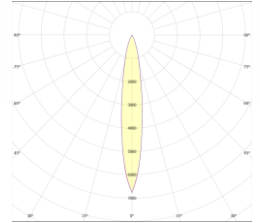

Liman
Aydınlatmaları

Kule
Aydınlatmaları

Fabrika
Aydınlatmaları

Hava Limanları
Apron
Aydınlatması

Bina Cephe
Aydınlatmaları

10°

17°

25°