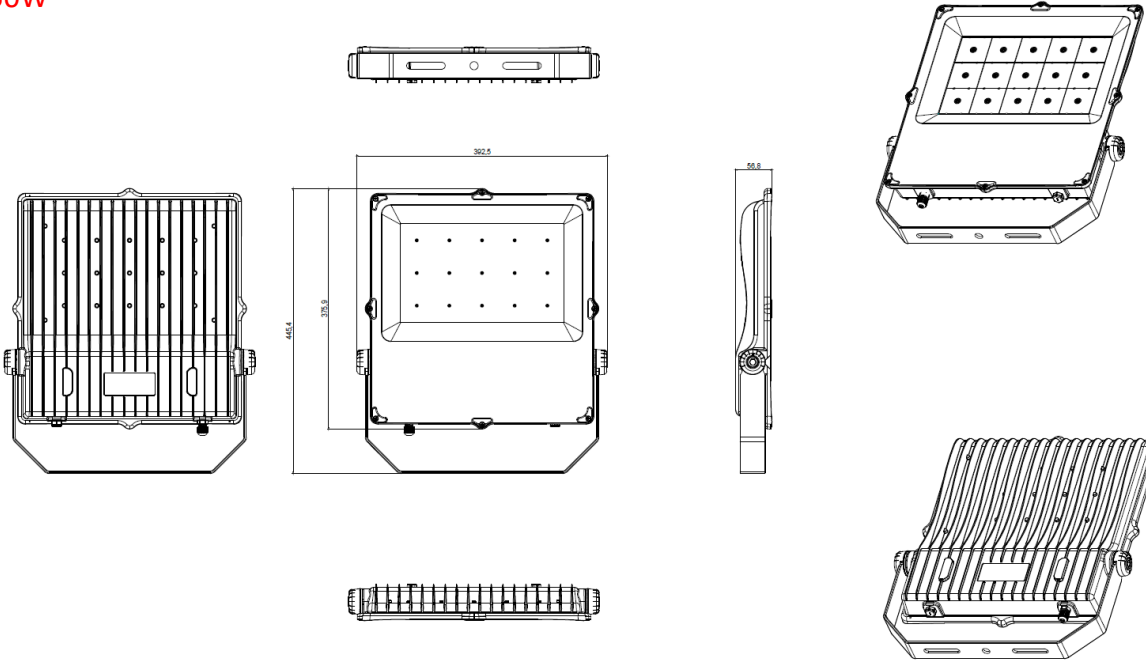

150W

220W

ANTARES COLOR WHITE LED Projektör

Ürün Varyasyonları

Ürün Kodu	Güç	Giriş Gerilimi	Işık Akısı	Işık Açısı	Ölçüleri	Ağırlığı
ANW-028SM-00102-750-9004	28 W	200-240 V AC 50/60 Hz	4200lm	10°	228,3 x 228 x 51,8 mm	1.5 kg
ANW-028SM-00172-750-9004	28 W	200-240 V AC 50/60 Hz	4200lm	17°	228,3 x 228 x 51,8 mm	1.5 kg
ANW-028SM-00252-750-9004	28 W	200-240 V AC 50/60 Hz	4200lm	25°	228,3 x 228 x 51,8 mm	1.5 kg
ANW-028SM-00402-750-9004	28 W	200-240 V AC 50/60 Hz	4200lm	40°	228,3 x 228 x 51,8 mm	1.5 kg
ANW-028SM-00452-750-9004	28 W	200-240 V AC 50/60 Hz	4200lm	45°	228,3 x 228 x 51,8 mm	1.5 kg
ANW-028SM-00602-750-9004	28 W	200-240 V AC 50/60 Hz	4200lm	60°	228,3 x 228 x 51,8 mm	1.5 kg
ANW-028SM-00902-750-9004	28 W	200-240 V AC 50/60 Hz	4200lm	90°	228,3 x 228 x 51,8 mm	1.5 kg
ANW-028SM-01202-750-9004	28 W	200-240 V AC 50/60 Hz	4200lm	120°	228,3 x 228 x 51,8 mm	1.5 kg