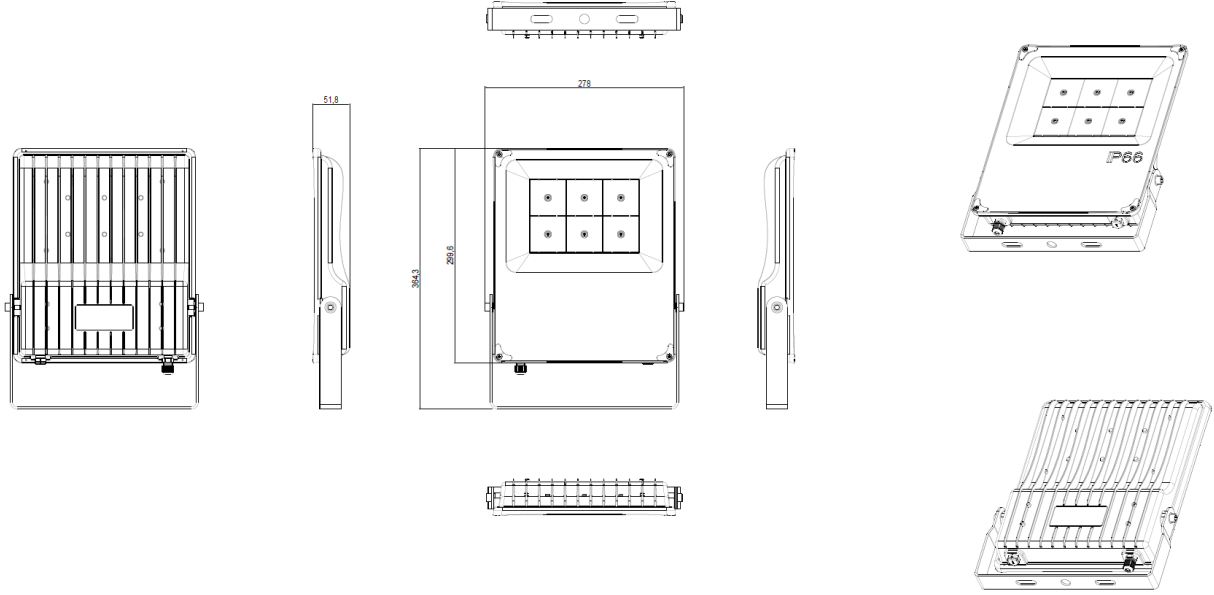

ANTARES COLOR WHITE LED Projektör

odak® arge
merkezi
akıllı şehir teknolojileri

53W