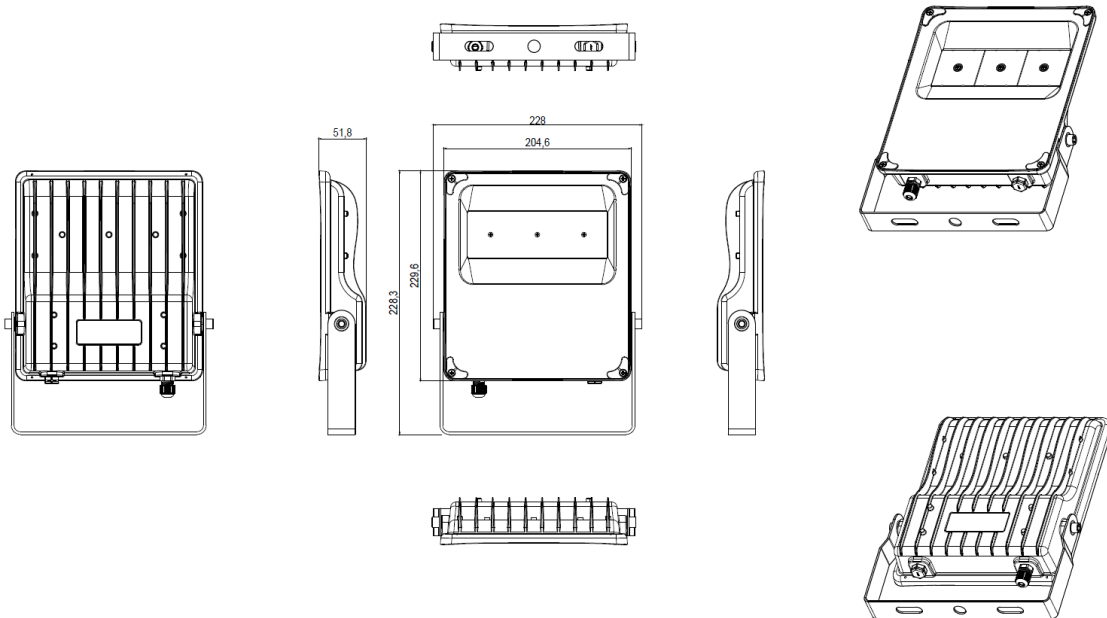

Teknik Özellikler

Güç	:28W / 53W / 100W / 150W / 220W
Giriş Gerilimi	:200-240 V AC 50/60 HZ
Güç Faktörü	:>0,95
Etkinlik Faktörü	:150 lm/W
Işık Akısı	:4200lm / 7950lm / 15000lm / 22500lm / 33000lm
Işık Açısı	:10°, 17°, 25°, 40°, 45°, 60°, 90°, 110°
Renk Sıcaklığı (CCT)	:3000K / 4000K / 5000K / 6500K
Renksel Geriverim İndeksi (CRI)	:80+
IP Koruma Sınıfı	:IP 66
Ölçüleri	:28W: 228,3 x 228 x 51,8 mm / 53W: 364,3 x 278 x 51,8 mm / 100W: 394,5 x 393,5 x 56,6 mm / 150W: 445,4 x 392,5 x 56,8 mm / 220W: 497,5 x 392,5 x 58,8 mm
Ağırlığı	:1.5 kg / 2.5 kg / 4 kg / 4.5 kg / 5.5 kg
Garanti Süresi	:3 Yıl

Optik ve Elektriksel Özellikler

Gövde	Alüminyum Enjeksiyon	CE İşareti	Evet
Renk Seçenekleri	RAL 9004	RoHS Uyumu	Evet
Ön Kapak	Temperli Cam	Kullanım Ömrü	≥60.000 Saat
Lens	PMMA	Kısma Opsiyonları	1-10V, TRIAC, DALI
Işık Kaynağı	LED	Çalışma Sıcaklığı	-25°/+55°C
Darbe Dayanımı	IK 08- IK 10 (Opsiyonel)	Toplam Harmonik Bozulma	<%20

Teknik Resim (Yandan Görünüm) ve Bağlantı Şeması

28W