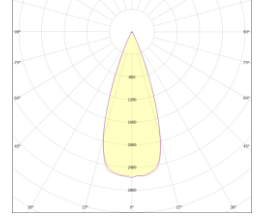

ANTARES COLOR WHITE LED Projektör

odak® arge
merkezi
akıllı şehir teknolojileri

Genel Uygulama Alanları

Optik Demet Açıkları

Uluslararası
Standartlarda Spor
Sahaları Aydınlatma

Askeri Alan
Aydınlatmaları

Liman
Aydınlatmaları

Kule
Aydınlatmaları

Fabrika
Aydınlatmaları

Hava Limanları
Apron
Aydınlatması

Bina Cephe
Aydınlatmaları

10°

17°

25°

40°

45°

60°

90°

110°

Genel Bilgiler

ANTARES COLOR WHITE LED projektörler, geleneksel aydınlatmaya kıyasla önemli enerji tasarrufu ve uzun kullanım ömrü sunan, modern aydınlatma ihtiyaçları için son derece verimli ve çok yönlü bir çözümdür.

Dayanıklılıkları ve düşük güç tüketimleriyle bilinen LED projektörler, enerji maliyetlerini ve çevresel etkiyi azaltabilir ve bu da onları hem ticari hem de konut uygulamaları için ideal hale getirir. Ayrıca, yapısal ayrıntıları vurgulayan dar açı veya geniş açı/alan aydınlatma seçenekleriyle görsel çekicilik katarak mimari estetiği de geliştirirler. Dar açılı spotlardan, geniş açılı aydınlatmalara kadar, çeşitli ışık dağılım seçenekleri ve aydınlatma dağıtım desenleri mevcut olduğundan, LED projektörler farklı ortamlar ve aydınlatma gereksinimleri için özelleştirilebilir çözümler sunar.