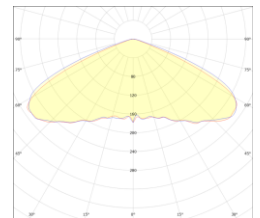

110°

Genel Bilgiler

ANTARES COLOR WHITE LED projektörler, geleneksel aydınlatmaya kıyasla önemli enerji tasarrufu ve uzun kullanım ömrü sunan, modern aydınlatma ihtiyaçları için son derece verimli ve çok yönlü bir çözümdür.

Dayanıklılıkları ve düşük güç tüketimleriyle bilinen LED projektörler, enerji maliyetlerini ve çevresel etkiyi azaltabilir ve bu da onları hem ticari hem de konut uygulamaları için ideal hale getirir. Ayrıca, yapısal ayrıntıları vurgulayan dar açı veya geniş açı/alan aydınlatma seçenekleriyle görsel çekicilik katarak mimari estetiği de geliştirirler. Dar açılı spotlardan, geniş açılı aydınlatmalara kadar, çeşitli ışık dağılım seçenekleri ve aydınlatma dağıtım desenleri mevcut olduğundan, LED projektörler farklı ortamlar ve aydınlatma gereksinimleri için özelleştirilebilir çözümler sunar.