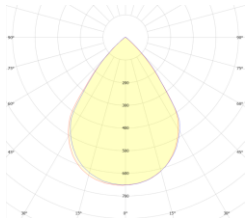

ANTARES COLOR WHITE LED Projektör

odak® arge
merkezi
akıllı şehir teknolojileri

Genel Uygulama Alanları

Optik Demet Açıkları

Uluslararası
Standartlarda Spor
Sahaları Aydınlatma

Askeri Alan
Aydınlatmaları

Liman
Aydınlatmaları

Kule
Aydınlatmaları

Fabrika
Aydınlatmaları

Hava Limanları
Apron
Aydınlatması

Bina Cephe
Aydınlatmaları

10°

17°

25°

40°

45°

60°

90°

110°

Genel Bilgiler

ANTARES COLOR WHITE LED projektörler, geleneksel aydınlatmaya kıyasla önemli enerji tasarrufu ve uzun kullanım ömrü sunan, modern aydınlatma ihtiyaçları için son derece verimli ve çok yönlü bir çözümdür.

Dayanıklılıkları ve düşük güç tüketimleriyle bilinen LED projektörler, enerji maliyetlerini ve çevresel etkiyi azaltabilir ve bu da onları hem ticari hem de konut uygulamaları için ideal hale getirir. Ayrıca, yapısal ayrıntıları vurgulayan dar açı veya geniş açı/alan aydınlatma seçenekleriyle görsel çekicilik katarak mimari estetiği de geliştirirler. Dar açılı spotlardan, geniş açılı aydınlatmalara kadar, çeşitli ışık dağılım seçenekleri ve aydınlatma dağıtım desenleri mevcut olduğundan, LED projektörler farklı ortamlar ve aydınlatma gereksinimleri için özelleştirilebilir çözümler sunar.