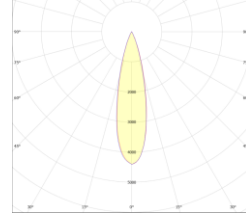

ANTARES COLOR WHITE LED Projektör

odak® arge
merkezi
akıllı şehir teknolojileri

Genel Uygulama Alanları

Optik Demet Açıkları

Uluslararası
Standartlarda Spor
Sahaları Aydınlatma

Askeri Alan
Aydınlatmaları

Liman
Aydınlatmaları

Kule
Aydınlatmaları

Fabrika
Aydınlatmaları

Hava Limanları
Apron
Aydınlatması

Bina Cephe
Aydınlatmaları

10°

17°

25°

40°

45°

60°

90°

110°

Genel Bilgiler

ANTARES COLOR WHITE LED projektörler, geleneksel aydınlatmaya kıyasla önemli enerji tasarrufu ve uzun kullanım ömrü sunan, modern aydınlatma ihtiyaçları için son derece verimli ve çok yönlü bir çözümdür.

Dayanıklılıkları ve düşük güç tüketimleriyle bilinen LED projektörler, enerji maliyetlerini ve çevresel etkiyi azaltabilir ve bu da onları hem ticari hem de konut uygulamaları için ideal hale getirir. Ayrıca, yapısal ayrıntıları vurgulayan dar açı veya geniş açı/alan aydınlatma seçenekleriyle görsel çekicilik katarak mimari estetiği de geliştirirler. Dar açılı spotlardan, geniş açılı aydınlatmalara kadar, çeşitli ışık dağılım seçenekleri ve aydınlatma dağıtım desenleri mevcut olduğundan, LED projektörler farklı ortamlar ve aydınlatma gereksinimleri için özelleştirilebilir çözümler sunar.