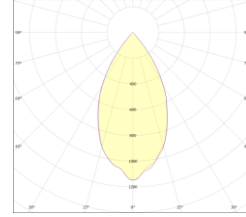

ANTARES COLOR WHITE LED Projektör

odak® arge
merkezi
akıllı şehir teknolojileri

Genel Uygulama Alanları

Optik Demet Açıkları

Uluslararası
Standartlarda Spor
Sahaları Aydınlatma

Askeri Alan
Aydınlatmaları

Liman
Aydınlatmaları

Kule
Aydınlatmaları

Fabrika
Aydınlatmaları

Hava Limanları
Apron
Aydınlatması

Bina Cephe
Aydınlatmaları

10°

17°

25°

40°

45°

60°

90°

110°

Genel Bilgiler

ANTARES COLOR WHITE LED projektörler, geleneksel aydınlatmaya kıyasla önemli enerji tasarrufu ve uzun kullanım ömrü sunan, modern aydınlatma ihtiyaçları için son derece verimli ve çok yönlü bir çözümdür.

Dayanıklılıkları ve düşük güç tüketimleriyle bilinen LED projektörler, enerji maliyetlerini ve çevresel etkiyi azaltabilir ve bu da onları hem ticari hem de konut uygulamaları için ideal hale getirir. Ayrıca, yapısal ayrıntıları vurgulayan dar açı veya geniş açı/alan aydınlatma seçenekleriyle görsel çekicilik katarak mimari estetiği de geliştirirler. Dar açılı spotlardan, geniş açılı aydınlatmalara kadar, çeşitli ışık dağılım seçenekleri ve aydınlatma dağıtım desenleri mevcut olduğundan, LED projektörler farklı ortamlar ve aydınlatma gereksinimleri için özelleştirilebilir çözümler sunar.