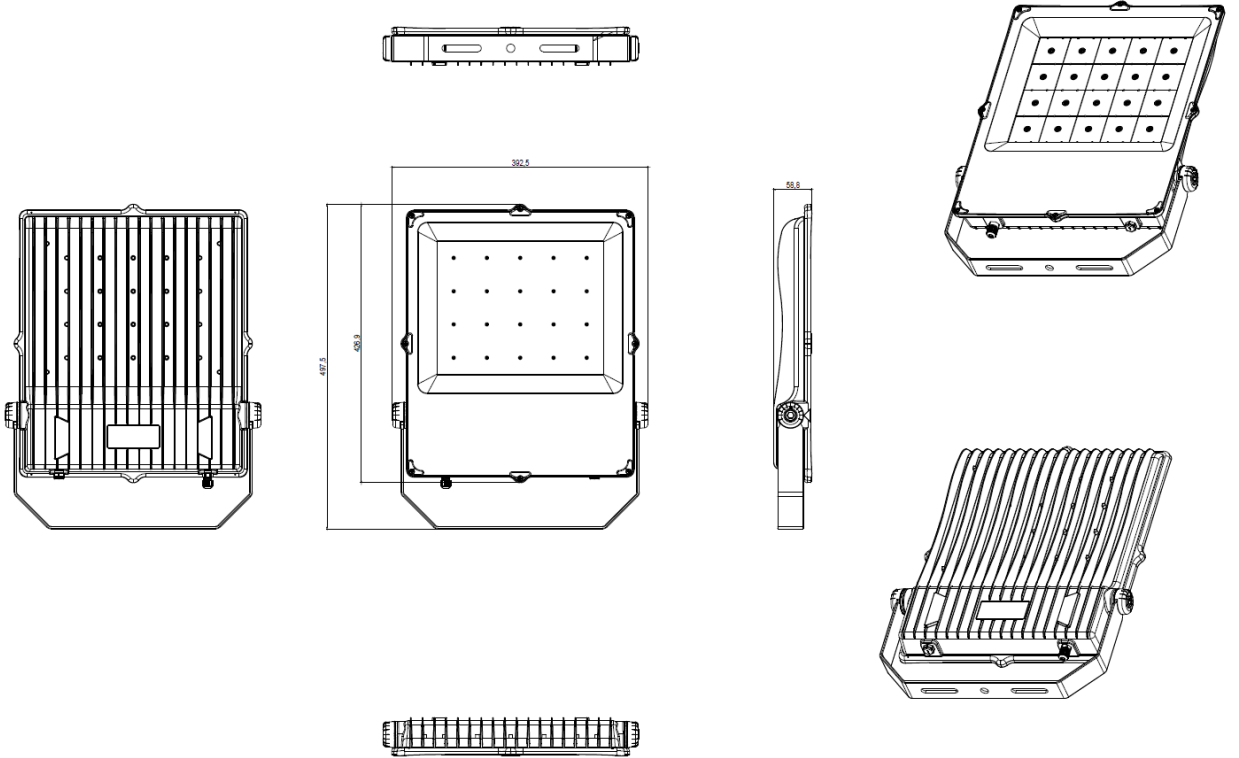

ANTARES COLOR WHITE LED Projektör

odak® arge
merkezi
akıllı şehir teknolojileri

150W

220W