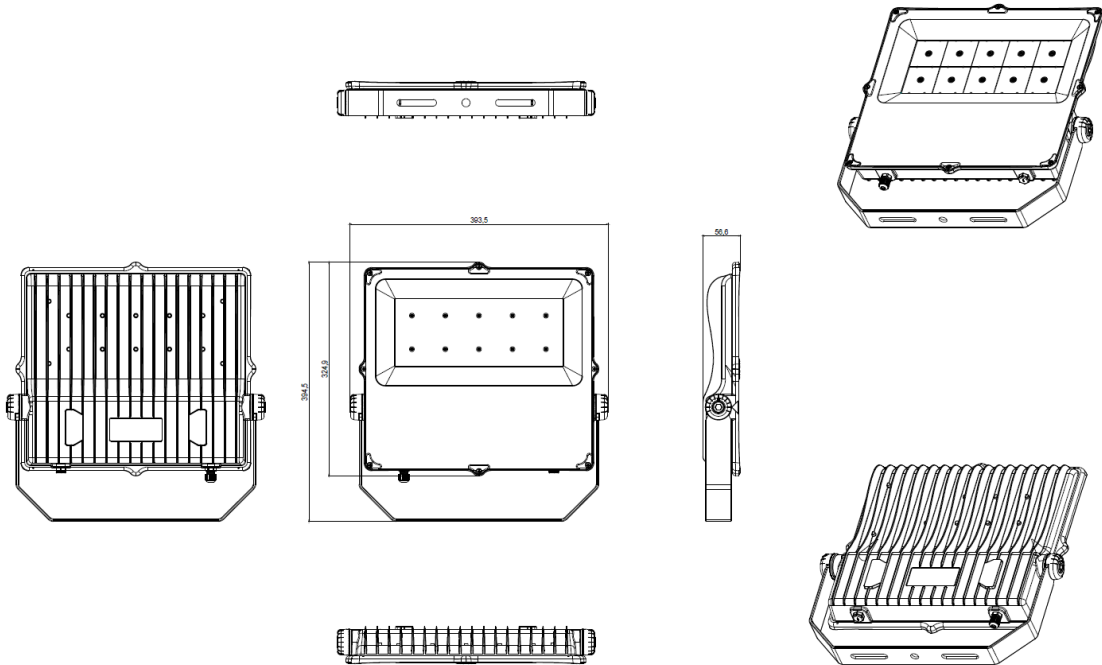

ANTARES COLOR WHITE LED Projektör

odak® arge
merkezi
akıllı şehir teknolojileri

53W

100W