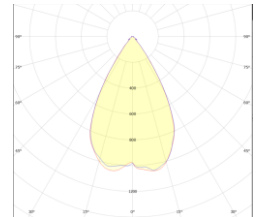

ANTARES COLOR WHITE LED Projektör

odak® arge
merkezi
akıllı şehir teknolojileri

Genel Uygulama Alanları

Optik Demet Açıkları

Uluslararası
Standartlarda Spor
Sahaları Aydınlatma

Askeri Alan
Aydınlatmaları

Liman
Aydınlatmaları

Kule
Aydınlatmaları

Fabrika
Aydınlatmaları

Hava Limanları
Apron
Aydınlatması

Bina Cephe
Aydınlatmaları

10°

17°

25°

40°

45°

60°

90°

110°

Genel Bilgiler

ANTARES COLOR WHITE LED projektörler, geleneksel aydınlatmaya kıyasla önemli enerji tasarrufu ve uzun kullanım ömrü sunan, modern aydınlatma ihtiyaçları için son derece verimli ve çok yönlü bir çözümdür.

Dayanıklılıkları ve düşük güç tüketimleriyle bilinen LED projektörler, enerji maliyetlerini ve çevresel etkiyi azaltabilir ve bu da onları hem ticari hem de konut uygulamaları için ideal hale getirir. Ayrıca, yapısal ayrıntıları vurgulayan dar açı veya geniş açı/alan aydınlatma seçenekleriyle görsel çekicilik katarak mimari estetiği de geliştirirler. Dar açılı spotlardan, geniş açılı aydınlatmalara kadar, çeşitli ışık dağılım seçenekleri ve aydınlatma dağıtım desenleri mevcut olduğundan, LED projektörler farklı ortamlar ve aydınlatma gereksinimleri için özelleştirilebilir çözümler sunar.