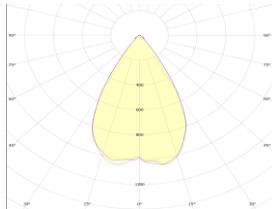

Optik Demet Açılıarı

18°

40°

60°

25°-65°

CAPELLA Projektör

72W/96W/128W

Teknik Özellikler

Güç	:72W ,96W, 128W
Giriş Gerilimi	:200-240 V AC 50/60 HZ
Güç Faktörü	:>0,9
Etkinlik Faktörü	:132+lm/W
Işık Akısı	:16896lm
Işık Açısı	:18°/40°/60°/20-70°
Renk Sıcaklığı (CCT)	:3000K /4000K/5000K/ 6500K
Renksel Geriverim İndeksi (CRI)	:80+
IP Koruma Sınıfı	:IP 66 / IP67 (Opsiyonel)
Ölçüleri	:330x330x154 mm / 1200x115x85 mm
Ağırlığı	:7,9 kg
Garanti Süresi	:5 Yıl

Teknik Çizim ve Bağlantı Şeması

CAPELLA Projektör 72W/96W/128W

Ürün Varyasyonları

Ürün Kodu	Güç	Giriş Gerilimi	Işık Akısı	Işık Açısı	Ölçüleri	Ağırlığı
CPL-072SM-00601-865-7016	72W	200-240 V AC 50/60 Hz	9504 lm	60°	330x330x154 mm	7,9 kg
CPL-096SM-00601-865-7016	96W	200-240 V AC 50/60 Hz	12672 lm	60°	330x330x154 mm	7,9 kg
CPL-128SM-00601-865-7016	128W	200-240 V AC 50/60 Hz	16896 lm	60°	330x330x154 mm	7,9 kg
CPL-072SM-00401-865-7016	72W	200-240 V AC 50/60 Hz	9028 lm	40°	330x330x154 mm	7,9 kg
CPL-072SM-00401-865-7016	96W	200-240 V AC 50/60 Hz	12038 lm	40°	330x330x154 mm	7,9 kg
CPL-128SM-00401-865-7016	128W	200-240 V AC 50/60 Hz	16051 lm	40°	330x330x154 mm	7,9 kg