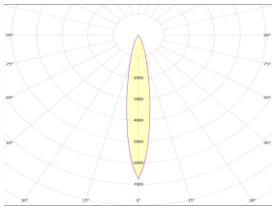

Optik Demet Açılıarı

18°

40°

60°

25°-65°

CAPELLA Projektör

72W/96W/128W

Teknik Özellikler

Güç	:72W ,96W, 128W
Giriş Gerilimi	:200-240 V AC 50/60 HZ
Güç Faktörü	:>0,9
Etkinlik Faktörü	:132+lm/W
Işık Akısı	:16896lm
Işık Açısı	:18°/40°/60°/20-70°
Renk Sıcaklığı (CCT)	:3000K /4000K/5000K/ 6500K
Renksel Geriverim İndeksi (CRI)	:80+
IP Koruma Sınıfı	:IP 66 / IP67 (Opsiyonel)
Ölçüleri	:330x330x154 mm / 1200x115x85 mm
Ağırlığı	:7,9 kg
Garanti Süresi	:5 Yıl

Teknik Çizim ve Bağlantı Şeması

CAPELLA Projektör 72W/96W/128W

Ürün Varyasyonları

Ürün Kodu	Güç	Giriş Gerilimi	Işık Akısı	Işık Açısı	Ölçüleri	Ağırlığı
CPL-072SM-00601-865-7016	72W	200-240 V AC 50/60 Hz	9504 lm	60°	330x330x154 mm	7,9 kg
CPL-096SM-00601-865-7016	96W	200-240 V AC 50/60 Hz	12672 lm	60°	330x330x154 mm	7,9 kg
CPL-128SM-00601-865-7016	128W	200-240 V AC 50/60 Hz	16896 lm	60°	330x330x154 mm	7,9 kg
CPL-072SM-00401-865-7016	72W	200-240 V AC 50/60 Hz	9028 lm	40°	330x330x154 mm	7,9 kg
CPL-072SM-00401-865-7016	96W	200-240 V AC 50/60 Hz	12038 lm	40°	330x330x154 mm	7,9 kg
CPL-128SM-00401-865-7016	128W	200-240 V AC 50/60 Hz	16051 lm	40°	330x330x154 mm	7,9 kg