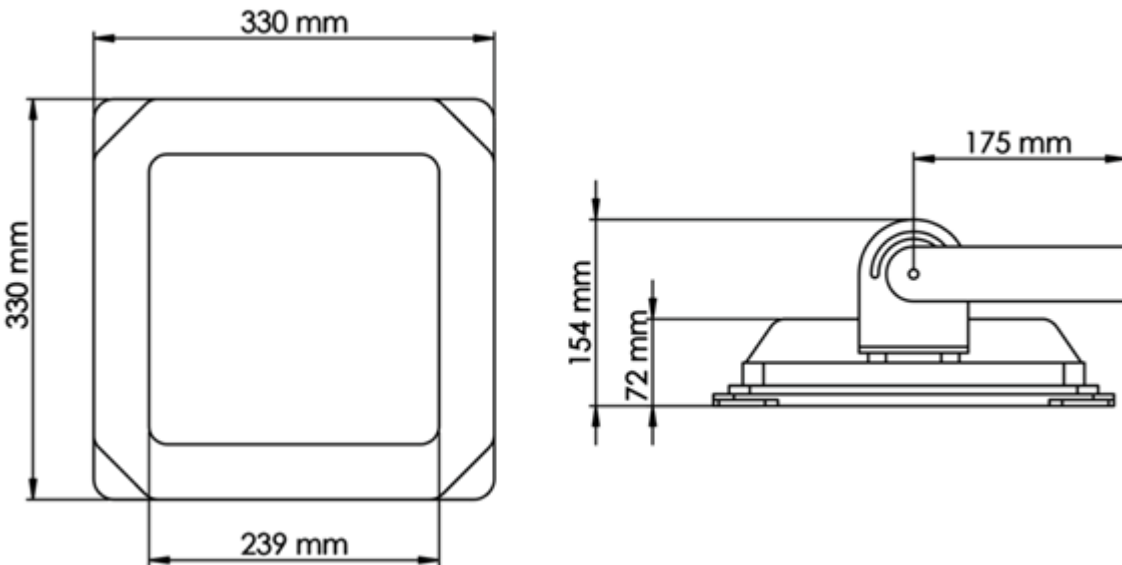

Optik Demet Açılıarı

18°

40°

60°

25°-65°

CAPELLA Projektör

72W/96W/128W

Teknik Özellikler

Güç	:72W ,96W, 128W
Giriş Gerilimi	:200-240 V AC 50/60 HZ
Güç Faktörü	:>0,9
Etkinlik Faktörü	:132+lm/W
Işık Akısı	:16896lm
Işık Açısı	:18°/40°/60°/20-70°
Renk Sıcaklığı (CCT)	:3000K /4000K/5000K/ 6500K
Renksel Geriverim İndeksi (CRI)	:80+
IP Koruma Sınıfı	:IP 66 / IP67 (Opsiyonel)
Ölçüleri	:330x330x154 mm / 1200x115x85 mm
Ağırlığı	:7,9 kg
Garanti Süresi	:5 Yıl

Teknik Çizim ve Bağlantı Şeması

CAPELLA Projektör 72W/96W/128W

Ürün Varyasyonları

Ürün Kodu	Güç	Giriş Gerilimi	Işık Akısı	Işık Açısı	Ölçüleri	Ağırlığı
CPL-072SM-00601-865-7016	72W	200-240 V AC 50/60 Hz	9504 lm	60°	330x330x154 mm	7,9 kg
CPL-096SM-00601-865-7016	96W	200-240 V AC 50/60 Hz	12672 lm	60°	330x330x154 mm	7,9 kg
CPL-128SM-00601-865-7016	128W	200-240 V AC 50/60 Hz	16896 lm	60°	330x330x154 mm	7,9 kg
CPL-072SM-00401-865-7016	72W	200-240 V AC 50/60 Hz	9028 lm	40°	330x330x154 mm	7,9 kg
CPL-072SM-00401-865-7016	96W	200-240 V AC 50/60 Hz	12038 lm	40°	330x330x154 mm	7,9 kg
CPL-128SM-00401-865-7016	128W	200-240 V AC 50/60 Hz	16051 lm	40°	330x330x154 mm	7,9 kg