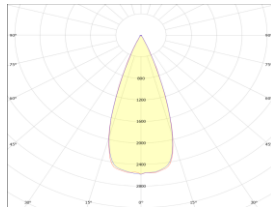

Optik Demet Açılıarı

18°

40°

60°

25°-65°

CAPELLA Projektör

72W/96W/128W

Teknik Özellikler

Güç	:72W ,96W, 128W
Giriş Gerilimi	:200-240 V AC 50/60 HZ
Güç Faktörü	:>0,9
Etkinlik Faktörü	:132+lm/W
Işık Akısı	:16896lm
Işık Açısı	:18°/40°/60°/20-70°
Renk Sıcaklığı (CCT)	:3000K /4000K/5000K/ 6500K
Renksel Geriverim İndeksi (CRI)	:80+
IP Koruma Sınıfı	:IP 66 / IP67 (Opsiyonel)
Ölçüleri	:330x330x154 mm / 1200x115x85 mm
Ağırlığı	:7,9 kg
Garanti Süresi	:5 Yıl