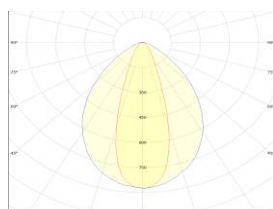

Optik Demet Açılıarı

18°

40°

60°

25°-65°

CAPELLA Projektör

72W/96W/128W

Teknik Özellikler

Güç	:72W ,96W, 128W
Giriş Gerilimi	:200-240 V AC 50/60 HZ
Güç Faktörü	:>0,9
Etkinlik Faktörü	:132+lm/W
Işık Akısı	:16896lm
Işık Açısı	:18°/40°/60°/20-70°
Renk Sıcaklığı (CCT)	:3000K /4000K/5000K/ 6500K
Renksel Geriverim İndeksi (CRI)	:80+
IP Koruma Sınıfı	:IP 66 / IP67 (Opsiyonel)
Ölçüleri	:330x330x154 mm / 1200x115x85 mm
Ağırlığı	:7,9 kg
Garanti Süresi	:5 Yıl