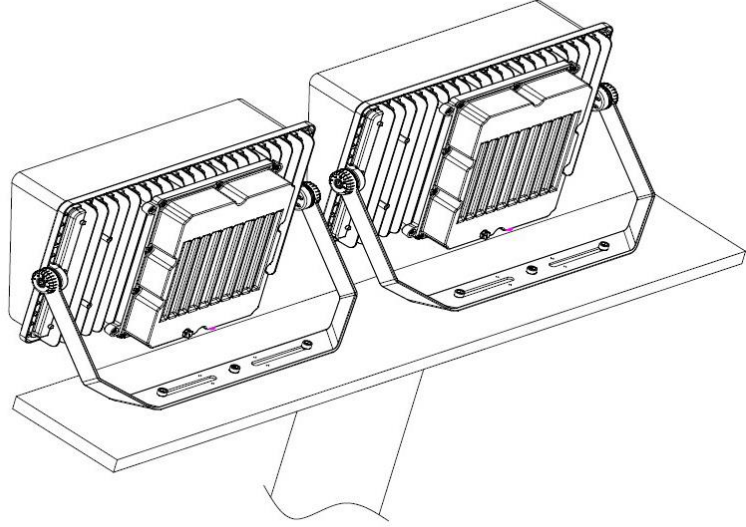

Vega Projektör 600W

Teknik Özellikler

Model	: Vega		
Güç	: 600W		
Giriş Voltajı	: 100-277V AC 50/60Hz		
Güç Katsayısı	: 0,99		
Lümen	: >78954		
Led Sayısı	200 Adet / SMD 5050 veya 3535 High Power	Işık Rengi	3000-4000-5000-6500K
Renksel Geri Verim (CRI)	70/80/90 Opsiyonel	Led LM80(L70) Ömür	>60.000 Saat
Çalışma Sıcaklığı	-30 / +55°C	Lens Açısı	7°-10°-15°-30°-45°-60°-80°
İp Koruma Sınıfı	IP66 Dış Ortam	Gövde Malzemesi	Alüminyum Enjeksiyon
Ön Bölüm	4mm Temperli Cam	Montaj Ayağı Vida Çapı	10 veya 12 mm
Montaj Ayağı 2 Vida Aralığı	20 cm	Ağırlığı	15,4 kg
Boyutlar	63,7 x 46,2 x 13,4 cm	Test Standartları	EN 60598-1, EN 60598-2-5

* Lümen değerleri CRI 70 için verilmiştir.

Teknik Resim (Yandan Görünüm) ve Bağlantı Şeması