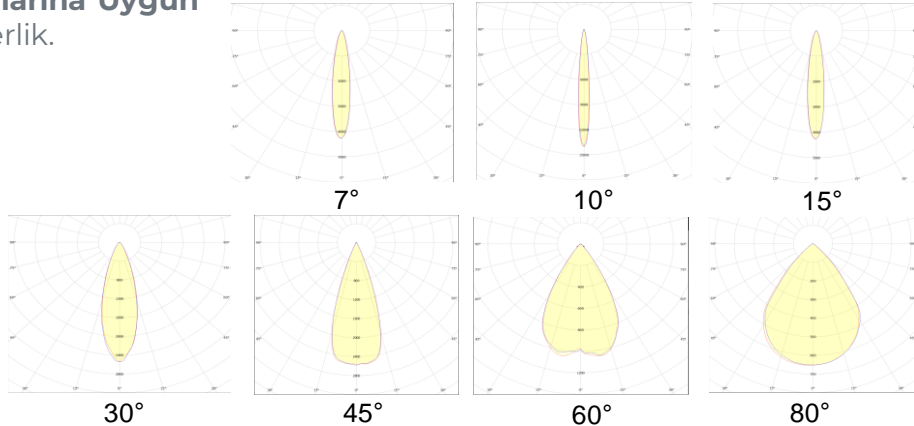

Optik Demet Açılı