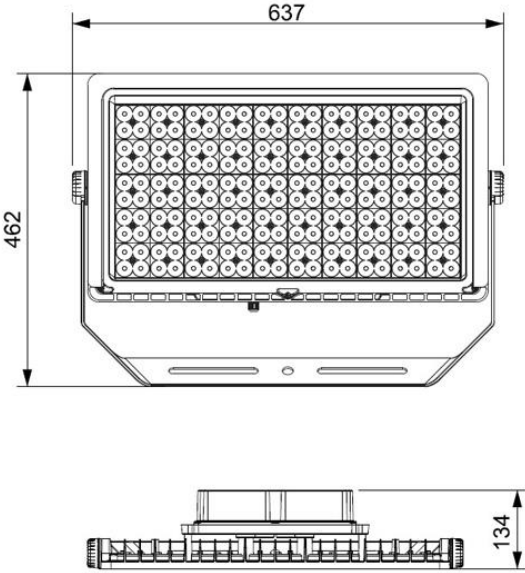

Vega Projektör 600W

Teknik Özellikler

Model	: Vega		
Güç	: 600W		
Giriş Voltajı	: 100-277V AC 50/60Hz		
Güç Katsayısı	: 0,99		
Lümen	: >78954		
Led Sayısı	200 Adet / SMD 5050 veya 3535 High Power	Işık Rengi	3000-4000-5000-6500K
Renksel Geri Verim (CRI)	70/80/90 Opsiyonel	Led LM80(L70) Ömür	>60.000 Saat
Çalışma Sıcaklığı	-30 / +55°C	Lens Açısı	7°-10°-15°-30°-45°-60°-80°
İp Koruma Sınıfı	IP66 Dış Ortam	Gövde Malzemesi	Alüminyum Enjeksiyon
Ön Bölüm	4mm Temperli Cam	Montaj Ayağı Vida Çapı	10 veya 12 mm
Montaj Ayağı 2 Vida Aralığı	20 cm	Ağırlığı	15,4 kg
Boyutlar	63,7 x 46,2 x 13,4 cm	Test Standartları	EN 60598-1, EN 60598-2-5

* Lümen değerleri CRI 70 için verilmiştir.

Teknik Resim (Yandan Görünüm) ve Bağlantı Şeması