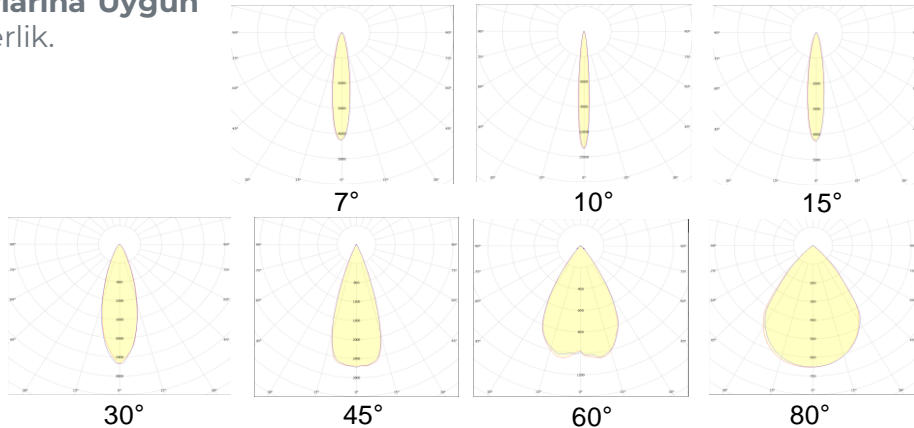

Optik Demet Açılıarı

Heka Projektör 400W

Teknik Özellikler

Model	: Rigel		
Güç	:400W		
Giriş Voltajı	:100-277V AC 50/60Hz		
Güç Katsayısı	:0,98		
Lümen	:>52000		
Led Sayısı	128 Adet / SMD 5050 veya 3535 High Power	Işık Rengi	3000-4000-5000-6500K
Renksel Geri Verim (CRI)	70/80/90 Opsiyonel	Led LM80(L70) Ömür	>60.000 Saat
Çalışma Sıcaklığı	-30 / +55°C	Lens Açısı	7°-10°-15°-30°-45°-60°-80°
Ip Koruma Sınıfı	IP66 Dış Ortam	Gövde Malzemesi	Alüminyum Enjeksiyon
Ön Bölüm	4mm Temperli Cam	Montaj Ayağı Vida Çapı	10 veya 12 mm
Montaj Ayağı 2 Vida Aralığı	20 cm	Ağırlığı	13 kg
Boyutlar	53,1 x 37,7 x 13,4 cm	Test Standartları	EN 60598-1, EN 60598-2-5