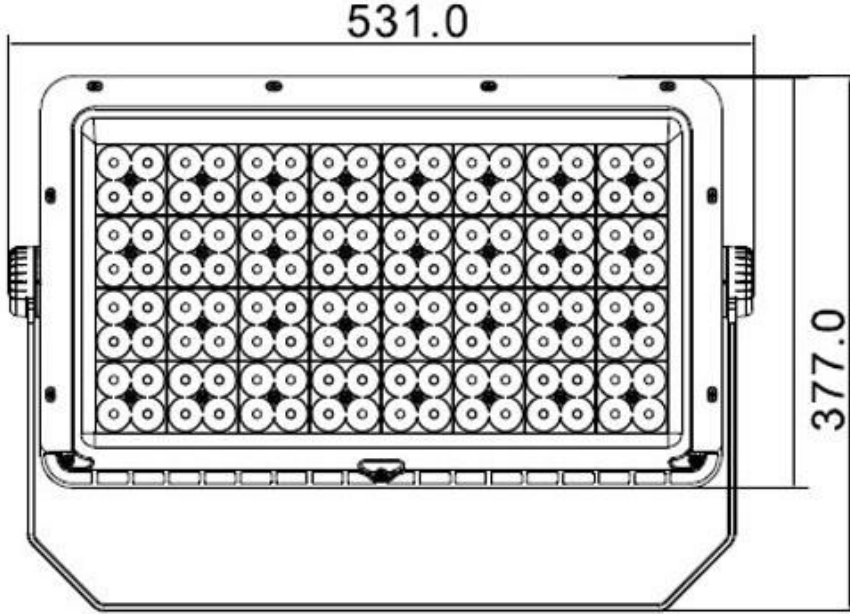

Optik Demet Açılıarı

Heka Projektör 400W

Teknik Özellikler

Model	: Rigel		
Güç	:400W		
Giriş Voltajı	:100-277V AC 50/60Hz		
Güç Katsayısı	:0,98		
Lümen	:>52000		
Led Sayısı	128 Adet / SMD 5050 veya 3535 High Power	Işık Rengi	3000-4000-5000-6500K
Renksel Geri Verim (CRI)	70/80/90 Opsiyonel	Led LM80(L70) Ömür	>60.000 Saat
Çalışma Sıcaklığı	-30 / +55°C	Lens Açısı	7°-10°-15°-30°-45°-60°-80°
Ip Koruma Sınıfı	IP66 Dış Ortam	Gövde Malzemesi	Alüminyum Enjeksiyon
Ön Bölüm	4mm Temperli Cam	Montaj Ayağı Vida Çapı	10 veya 12 mm
Montaj Ayağı 2 Vida Aralığı	20 cm	Ağırlığı	13 kg
Boyutlar	53,1 x 37,7 x 13,4 cm	Test Standartları	EN 60598-1, EN 60598-2-5

* Lümen değerleri CRI 70 için verilmiştir.

Teknik Resim (Yandan Görünüm) ve Bağlantı Şeması

Ürün Görselleri