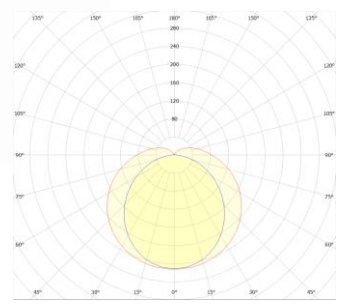

Optik Demet Açılı

120°

HYDRA Fix-S Alçak Tavan Armatürü

Teknik Özellikler

Güç	:39 W ± %3
Giriş Gerilimi	:200-240 V AC 50/60 HZ
Güç Faktörü	:>0,95
Etkinlik Faktörü	:105+lm/W
Işık Akısı	:4095lm
Işık Açısı	:120°
Renk Sıcaklığı (CCT)	:6500K
Renksel Geriverim İndeksi (CRI)	:80+
IP Koruma Sınıfı	:IP 65
Ölçüleri	:1280X95X102
Ağırlığı	:2,2 kg
Test Standartları	:EN 60598-1, EN 60529, EN 60598-2-5, IEC TR 62778, LM 79-18
Garanti Süresi	:3 Yıl