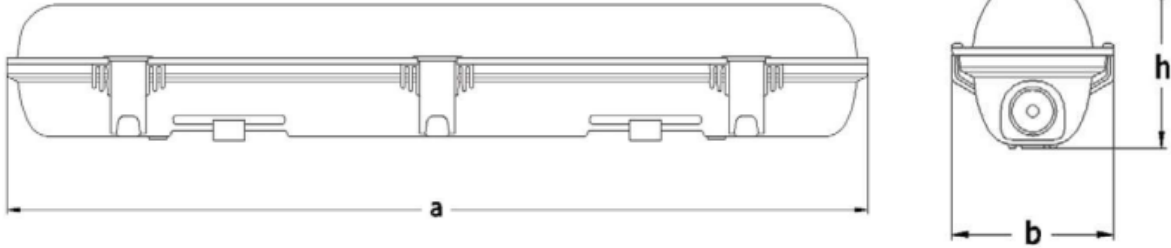

HYDRA Fix-S Alçak Tavan Armatürü

Teknik Özellikler

Güç	:39 W ± %3
Giriş Gerilimi	:200-240 V AC 50/60 HZ
Güç Faktörü	:>0,95
Etkinlik Faktörü	:105+lm/W
Işık Akısı	:4095lm
Işık Açısı	:120°
Renk Sıcaklığı (CCT)	:6500K
Renksel Geriverim İndeksi (CRI)	:80+
IP Koruma Sınıfı	:IP 65
Ölçüleri	:1280X95X102
Ağırlığı	:2,2 kg
Test Standartları	:EN 60598-1, EN 60529, EN 60598-2-5, IEC TR 62778, LM 79-18
Garanti Süresi	:3 Yıl

Optik ve Elektriksel Özellikler

Gövde	Polikarbon Enjeksiyon	CE İşareti	Evet
Renk Seçenekleri	Gri RAL 7016	RoHS Uyumu	Evet
Işık Kaynağı	LED	Kullanım Ömrü	≥60.000 Saat
Darbe Dayanımı	IK 08	Kısma Opsiyonları	1-10V, DALI
Toplam Harmonik Bozulma <%20		Çalışma Sıcaklığı	-25°/+55°C

Teknik Resim (Yandan Görünüm) ve Bağlantı Şeması

Ürün Varyasyonları

Ürün Kodu	Güç	Giriş Gerilimi	Işık Akısı	Işık açısı	Ölçüleri	Ağırlık
HFS-039SM-01101-865	39	200-240 V AC 50/60 HZ	4095	120°	1280X95X102	2,2
HFS-039SM-01101-865/EMG3H	39	200-240 V AC 50/60 HZ	4095	120°	1280X95X102	2,2
HFS-080SM-01101-865	80	200-240 V AC 50/60 HZ	8400	120°	1280X95X102	2,2
HFS-080SM-01101-865/EMG3H	80	200-240 V AC 50/60 HZ	8400	120°	1280X95X102	2,2