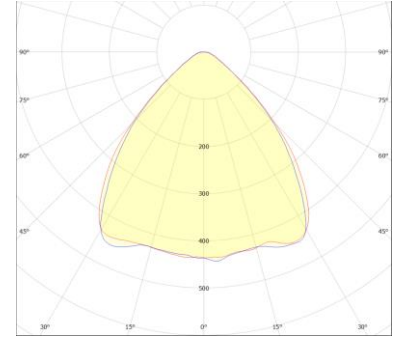

Optik Demet Açılı