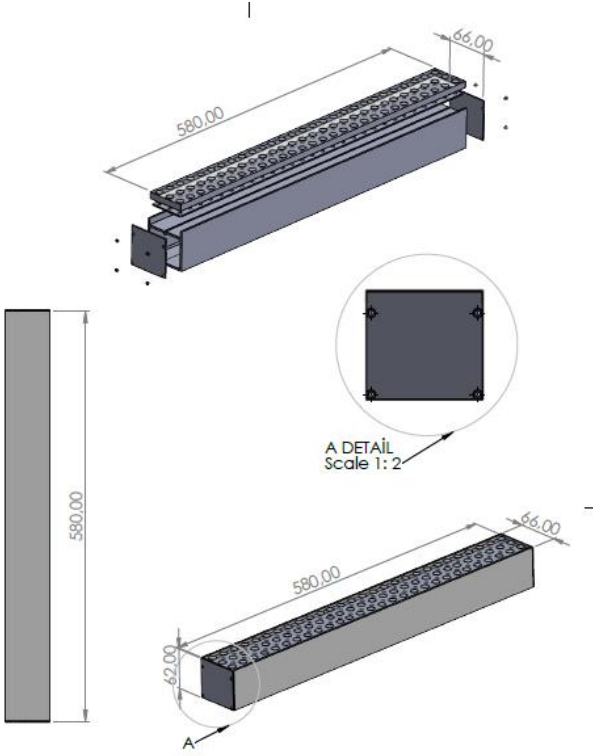

Elegance Market Aydınlatma Armatürü 25W

60 CM

Genel Uygulama Alanları

Genel Bilgiler

Elegance Serisi Market Aydınlatma Armatürü, 2,5m'den 6 metreye kadar tavan yüksekliğine sahip marketlerde, endüstriyel tesislerde, depolarda ve spor tesislerinde özellikle floresan ışık kaynaklı geleneksel ürünleri değiştirmek üzere tasarlanmıştır.

Optik Demet Açılı

90°

Elegance Market Aydınlatma Armatürü 25W

Teknik Özellikler

Gövde	:Alüminyum Ekstrüzyon
IP Koruma Sınıfı	:IP 40
Işık Akısı	:3600 lm
Işık Kaynağı	:LED
Test Standartları	:TS EN 60598TS, EN 60529, TS EN 62031TS, EN 62262, TS IEC TR 62471TS, EN 62722-2-1

Optik ve Elektriksel Özellikler

Güç	25W	Işık Açısı	90°
CE İşareti	Evet	Güç Faktörü	>0,9
Optik	PMMA / PC	Max Gerilim Dayanımı	2kV
Etkinlik Faktörü	144 lm/W	Renk Sıcaklığı	3000K/4000K/5000K/6500K
Giriş Gerilimi	200-240 V AC 50/60 HZ	CRI	>80
Toplam Harmonik Bozulma	<%15	Giriş Gerilimi	200-240 V AC 50/60 HZ
Ölçüleri	580x66x62 mm	Ağırlığı	2.98 kg

Teknik Resim (Yandan Görünüm) ve Bağlantı Şeması

Ürün Varyasyonları

Ürün Kodu	Güç	Giriş Gerilimi	CCT	Işık Akısı	Işık Açısı	Ölçüleri	Ağırlığı	Kullanım Alanı
ELG-050SM-00901-9016	25W	200-240 V AC 50/60 Hz	4000K/5000K/6500K	3600lm	90°	580X66X62mm	2980	Sıva Üstü
ELG-050PM-00901-9016	25W	200-240 V AC 50/60 Hz	4000K/5000K/6500K	3600lm	90°	580X66X62mm	2980	Sarkıt