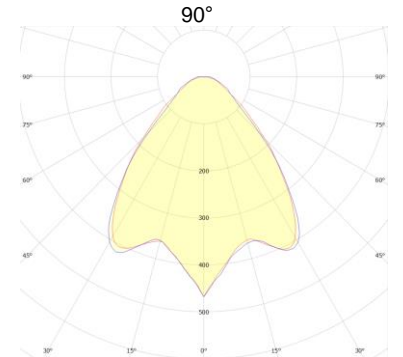

Optik Demet Açılı