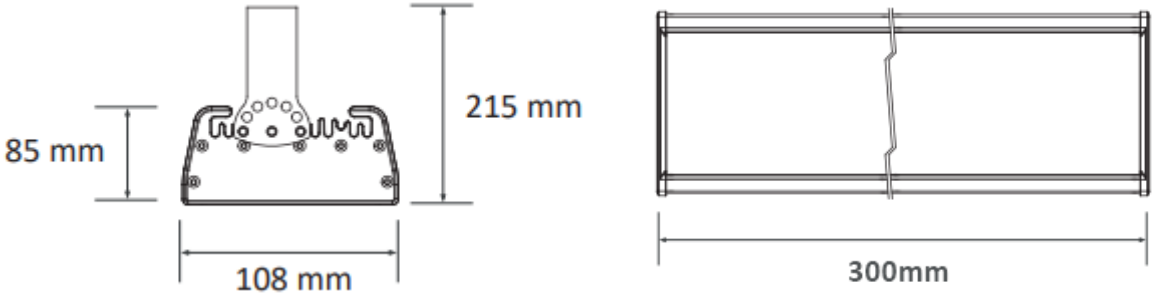

Optik Demet Açılırları

90°

110°

ALTAIR Alçak Tavan Armatürü 74W

Teknik Özellikler

Güç	:74 W
Giriş Gerilimi	:200-240 V AC 50/60 HZ
Güç Faktörü	:>0,9
Etkinlik Faktörü	:132+lm/W
Işık Akısı	:9768 lm
Işık Açısı	:90°/110°
Renk Sıcaklığı (CCT)	:3000K /4000K/5000K/ 6500K
Renksel Geriverim İndeksi (CRI)	:80+
IP Koruma Sınıfı	:IP 65 / IP66 (Opsiyonel)
Ölçüleri	:360x150x85 mm
Ağırlığı	:4.2 kg
Garanti Süresi	:5 Yıl

Teknik Çizim ve Bağlantı Şeması

Ürün Varyasyonları

Ürün Kodu	Güç	Giriş Gerilimi	Işık Akısı	Işık Açısı	Ölçüleri	Ağırlığı
ALT-074SM-00901-865-9005	74W	200-240 V AC 50/60 Hz	9768 lm	90°	360x108x215mm	4,2 kg
ALT-074CT-00901-865-9005	74W	200-240 V AC 50/60 Hz	9768 lm	90°	360x108x215mm	4,2 kg
ALT-074BB-00901-865-9005	74W	200-240 V AC 50/60 Hz	9768 lm	90°	360x108x215mm	4,2 kg
ALT-074SM-01101-865-9005	74W	200-240 V AC 50/60 Hz	9324 lm	110°	360x108x215mm	4,2 kg
ALT-074CT-01101-865-9005	74W	200-240 V AC 50/60 Hz	9324 lm	110°	360x108x215mm	4,2 kg
ALT-074BB-01101-865-9005	74W	200-240 V AC 50/60 Hz	9324 lm	110°	360x108x215mm	4,2 kg