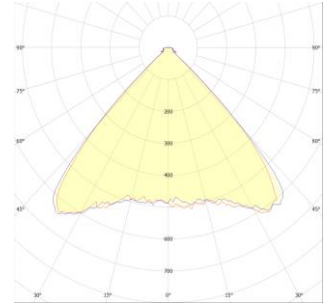

Optik Demet Açılırları

90°

110°

ALTAIR Alçak Tavan Armatürü 74W

Teknik Özellikler

Güç	:74 W
Giriş Gerilimi	:200-240 V AC 50/60 HZ
Güç Faktörü	:>0,9
Etkinlik Faktörü	:132+lm/W
Işık Akısı	:9768 lm
Işık Açısı	:90°/110°
Renk Sıcaklığı (CCT)	:3000K /4000K/5000K/ 6500K
Renksel Geriverim İndeksi (CRI)	:80+
IP Koruma Sınıfı	:IP 65 / IP66 (Opsiyonel)
Ölçüleri	:360x150x85 mm
Ağırlığı	:4.2 kg
Garanti Süresi	:5 Yıl

Teknik Çizim ve Bağlantı Şeması

Ürün Varyasyonları

Ürün Kodu	Güç	Giriş Gerilimi	Işık Akısı	Işık Açısı	Ölçüleri	Ağırlığı
ALT-074SM-00901-865-9005	74W	200-240 V AC 50/60 Hz	9768 lm	90°	360x108x215mm	4,2 kg
ALT-074CT-00901-865-9005	74W	200-240 V AC 50/60 Hz	9768 lm	90°	360x108x215mm	4,2 kg
ALT-074BB-00901-865-9005	74W	200-240 V AC 50/60 Hz	9768 lm	90°	360x108x215mm	4,2 kg
ALT-074SM-01101-865-9005	74W	200-240 V AC 50/60 Hz	9324 lm	110°	360x108x215mm	4,2 kg
ALT-074CT-01101-865-9005	74W	200-240 V AC 50/60 Hz	9324 lm	110°	360x108x215mm	4,2 kg
ALT-074BB-01101-865-9005	74W	200-240 V AC 50/60 Hz	9324 lm	110°	360x108x215mm	4,2 kg