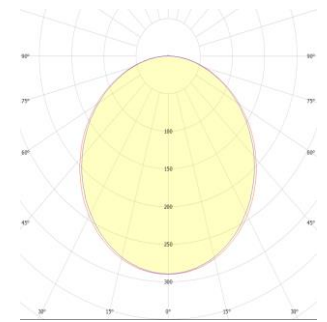

ALTAIR Alçak Tavan Armatürü 74W

Genel Uygulama Alanları

Genel Bilgiler

Altair Alçak Tavan LED Aydınlatma Armatürü, 7m'ye kadar tavan yüksekliğine sahip endüstriyel tesislerde, depolarda ve spor tesislerinde kullanılmak üzere tasarlanmıştır.

Altair gökyüzünün gözle görülebilen bize en yakın yıldızlarından. Bu nedenle alçak tavan armatürlerimizi "Altair" olarak adlandırdık. Altair; yüksek derecede mekanik koruma (IK08), su ve toz koruması (IP66) ve kanıtlanmış kimyasal direnci ile endüstrilerin zorlu koşullarına mükemmel şekilde dayanabilir. Mükemmel ışık kalitesine sahip çok sağlam, kompakt ve güvenilir bir aydınlatma armatürüdür. Fabrikaların aydınlatma ihtiyacına cevap verecek şekilde 90°, 110° ve asimetrik ışık dağılım seçeneklerine sahiptir.

Altair serisi armatürler ile mevcut armatürlerinizi verimlilik, enerji tasarrufu, iyileştirilmiş ışık yönetimi kriterlerini tam karşılayacak şekilde değiştirebilirsiniz. Aynı zamanda 1-10V, DALI ve KNX otomasyon kontrol imkanı ile Endüstri 4.0 çalışmalarınıza entegre edebilirsiniz.

Optik Demet Açılırları

90°

110°