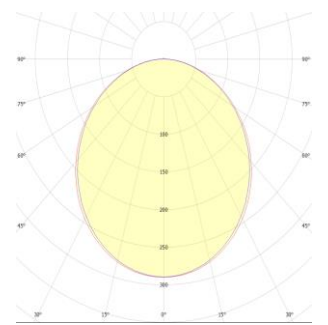

## Optik Demet Açıları

110°