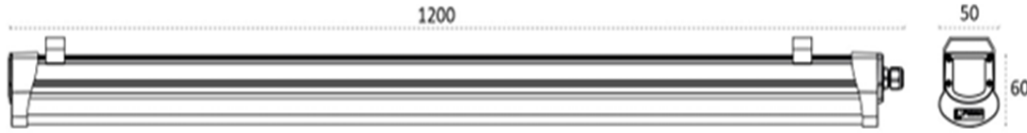

HYDRA Etanj Armatürü 18 W

Teknik Özellikler

Güç	:18 W ± %3
Giriş Gerilimi	:200-240 V AC 50/60 HZ
Güç Faktörü	:>0,95
Etkinlik Faktörü	:105+lm/W
Işık Akısı	:1890lm
Işık Açısı	:110°
Renk Sıcaklığı (CCT)	:6500K
Renkssel Geriverim İndeksi (CRI)	:80+
IP Koruma Sınıfı	:IP 65
Ölçüleri	:50x60x600 mm
Ağırlığı	:0,4 kg
Garanti Süresi	:3 Yıl

Optik ve Elektriksel Özellikler

Gövde	Polikarbon Ekstrüzyon	CE İşareti	Evet
Renk Seçenekleri	Gri RAL 7016	RoHS Uyumu	Evet
Işık Kaynağı	LED	Kullanım Ömrü	≥60.000 Saat
Darbe Dayanımı	IK 08	Kısma Opsiyonları	1-10V, TRIAC, DALI
Toplam Harmonik Bozulma	<%20	Çalışma Sıcaklığı	-25°/+55°C

Teknik Çizim ve Bağlantı Şeması

Ürün Varyasyonları

Ürün Kodu	Güç	Giriş Gerilimi	Işık Akısı	Işık Açısı	Ölçüleri	Ağırlığı
HYD-018SM-01101-865	18W	200-240 V AC 50/60 Hz	1890 lm	110°	50X60X600 mm	0,4 kg