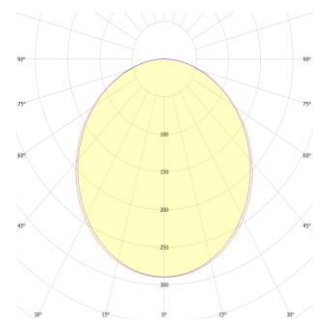

Optik Demet Açılı

90°

110°

Teknik Özellikler

Güç	:72W-96W
Giriş Gerilimi	:200-240 V AC 50/60 HZ
Güç Faktörü	:>0,9
Etkinlik Faktörü	:132+lm/W
Işık Akısı	:9504lm
Işık Açısı	:90°/110°
Renk Sıcaklığı (CCT)	:3000K /4000K/5000K/ 6500K
Renkssel Geriverim İndeksi (CRI)	:80+
IP Koruma Sınıfı	:IP 66 / IP67 (Opsiyonel)
Ölçüleri	:330x330x154 mm
Ağırlığı	:7,9 kg
Garanti Süresi	:5 Yıl