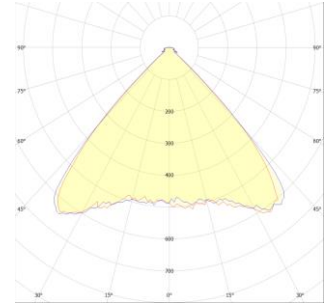

Optik Demet Açılı

90°

110°

Teknik Özellikler

Güç	:72W-96W
Giriş Gerilimi	:200-240 V AC 50/60 HZ
Güç Faktörü	:>0,9
Etkinlik Faktörü	:132+lm/W
Işık Akısı	:9504lm
Işık Açısı	:90°/110°
Renk Sıcaklığı (CCT)	:3000K /4000K/5000K/ 6500K
Renkssel Geriverim İndeksi (CRI)	:80+
IP Koruma Sınıfı	:IP 66 / IP67 (Opsiyonel)
Ölçüleri	:330x330x154 mm
Ağırlığı	:7,9 kg
Garanti Süresi	:5 Yıl

Teknik Çizim ve Bağlantı Şeması

Ürün Varyasyonları

Ürün Kodu	Güç	Giriş Gerilimi	Işık Akısı	Işık Açısı	Ölçüleri	Ağırlığı
ALS-072SM-00901-850-7016	72W	200-240 V AC 50/60 Hz	9504 lm	90°	330x330x154 mm	7,9 kg
ALS-072CT-00901-850-7016	72W	200-240 V AC 50/60 Hz	9504 lm	90°	330x330x154 mm	7,9 kg
ALS-072BB-00901-865-7016	72W	200-240 V AC 50/60 Hz	9504 lm	90°	330x330x154 mm	7,9 kg
ALS-072SM-00901-850-7016	72W	200-240 V AC 50/60 Hz	9028 lm	110°	330x330x154 mm	7,9 kg
ALS-072CT-00901-850-7016	72W	200-240 V AC 50/60 Hz	9028 lm	110°	330x330x154 mm	7,9 kg
ALS-072BB-00901-850-7016	72W	200-240 V AC 50/60 Hz	9028 lm	110°	330x330x154 mm	7,9 kg