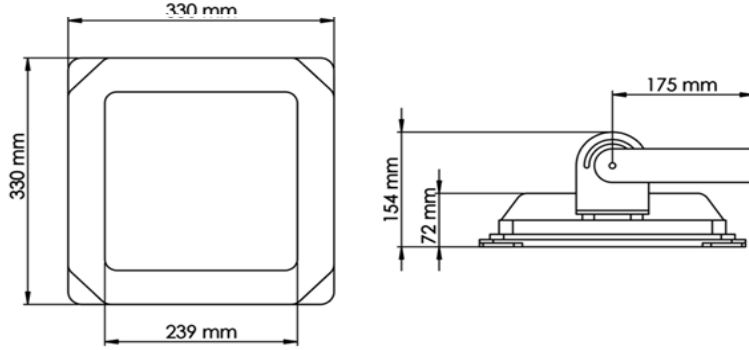

Optik Demet Açılı

90°

110°

Teknik Özellikler

Güç	:72W-96W
Giriş Gerilimi	:200-240 V AC 50/60 HZ
Güç Faktörü	:>0,9
Etkinlik Faktörü	:132+lm/W
Işık Akısı	:9504lm
Işık Açısı	:90°/110°
Renk Sıcaklığı (CCT)	:3000K /4000K/5000K/ 6500K
Renkssel Geriverim İndeksi (CRI)	:80+
IP Koruma Sınıfı	:IP 66 / IP67 (Opsiyonel)
Ölçüleri	:330x330x154 mm
Ağırlığı	:7,9 kg
Garanti Süresi	:5 Yıl

Teknik Çizim ve Bağlantı Şeması

Ürün Varyasyonları

Ürün Kodu	Güç	Giriş Gerilimi	Işık Akısı	Işık Açısı	Ölçüleri	Ağırlığı
ALS-072SM-00901-850-7016	72W	200-240 V AC 50/60 Hz	9504 lm	90°	330x330x154 mm	7,9 kg
ALS-072CT-00901-850-7016	72W	200-240 V AC 50/60 Hz	9504 lm	90°	330x330x154 mm	7,9 kg
ALS-072BB-00901-865-7016	72W	200-240 V AC 50/60 Hz	9504 lm	90°	330x330x154 mm	7,9 kg
ALS-072SM-00901-850-7016	72W	200-240 V AC 50/60 Hz	9028 lm	110°	330x330x154 mm	7,9 kg
ALS-072CT-00901-850-7016	72W	200-240 V AC 50/60 Hz	9028 lm	110°	330x330x154 mm	7,9 kg
ALS-072BB-00901-850-7016	72W	200-240 V AC 50/60 Hz	9028 lm	110°	330x330x154 mm	7,9 kg